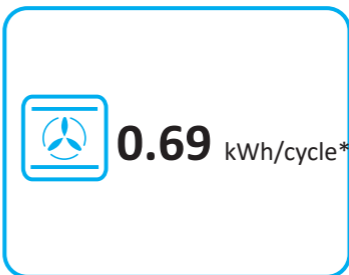

* цикл · cyklus · portion · zyklus · πρόγραμμα · ciclo · tsükkel · ohjelma · ciklus
ciklas · cikls · ciklu · cyclus · cykl · ciclu · program · cykel

65/2014