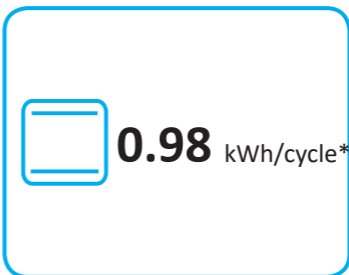

ENERG
енергия · ενεργεια

LACANCHE

VOLNAY

LG 1051 E-G / LCF 1051 E-G / LVTR 1051 E-G / LVI 1051 E-G

* цикл · cyklus · portion · zyklus · πρόγραμμα · ciclo · tsükkel · ohjelma · ciklus
ciklas · cikls · ciklu · cyclus · cykl · ciclu · program · cykel