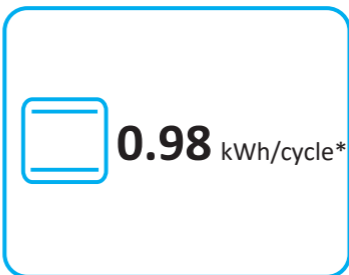

ENERG
енергия · ενεργεια

LACANCHE

CHASSAGNE
LG 1131 E-G / LG 1141 E-G / LCF 1131 E-G /
LVTR 1141 E-G / LVI 1131 E-G

* цикл · cyklus · portion · zykus · πρόγραμμα · ciclo · tsükkel · ohjelma · ciklus
ciklas · cikls · ciklu · cyclus · cykl · ciclu · program · cykel