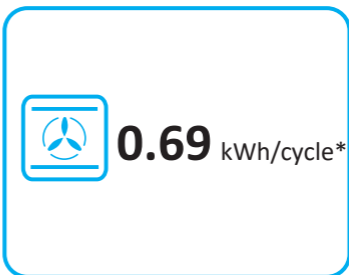

* цикъл · cyklus · portion · zyklus · πρόγραμμα · ciclo · tsükkel · ohjelma · ciklus
ciklas · cikls · ciklu · cyclus · cykl · ciclu · program · cykel

65/2014