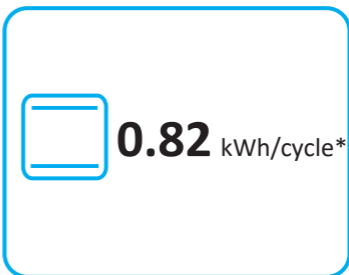

* цикл · cyklus · portion · zyklus · πρόγραμμα · ciclo · tsükkel · ohjelma · ciklus
ciklas · cikls · čiklu · cyclus · cykl · ciclu · program · cykel

65/2014