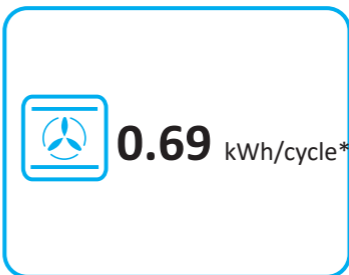

* цикл · cyklus · portion · zykus · πρόγραμμα · ciclo · tsükkel · ohjelma · ciklus
ciklas · cikls · čiklu · cyclus · cykl · ciclu · program · cykel

65/2014