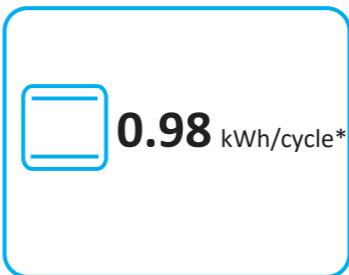

* цикл · cyklus · portion · zyklus · πρόγραμμα · ciclo · tsükkel · ohjelma · ciklus
ciklas · cikls · ciklu · cyclus · cykl · ciclu · program · cykel

65/2014