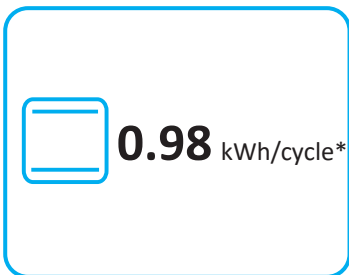

ENERG
енергия · ενεργεια

LACANCHE

CHASSAGNE

LMG 1131 E-G / LMG 1141 E-G / LMCF 1131 E-G /

LMVTR 1141 E-G / LMVI 1131 E-G

* цикл · cyklus · portion · zykus · πρόγραμμα · ciclo · tsükkel · ohjelma · ciklus
ciklas · cikls · ciklu · cyclus · cykl · ciclu · program · cykel