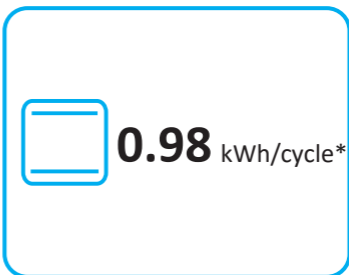

ENERG
енергия · ενέργεια

LACANCHE

SAULIEU

LMG 1132 CTE-G / LMG 1142 CTE-G / LMGF 1132 CTE-G /
LMVTR 1142 CTE-G / LMVI 1132 E-G

* цикл · cyklus · portion · zyklus · πρόγραμμα · ciclo · tsükkel · ohjelma · ciklus
ciklas · cikls · ciklu · cyclus · cykl · ciclu · program · cykel