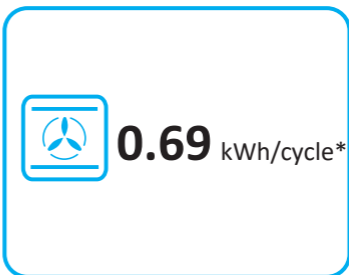

* цикъл · cyklus · portion · zykus · πρόγραμμα · ciclo · tsükkel · ohjelma · ciklus
ciklas · cikls · čiklu · cyclus · cykl · ciclu · program · cykel

65/2014