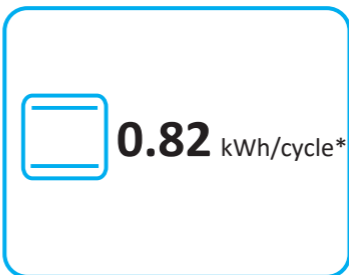

ENERG

енергия · ενεργεια

CLUNY 1400-D

LG 1452 GE-D / LCF 1452 GE-D / LG 1452 EE-D /
LCF 1452 EE-D / LVTR 1452 EE-D / LVI 1452 EE-D /
LG 1452 ECT-D / LCF 1452 ECT-D / LVTR 1452 ECT-D /
LVI 1452 ECT-D

LACANCHE